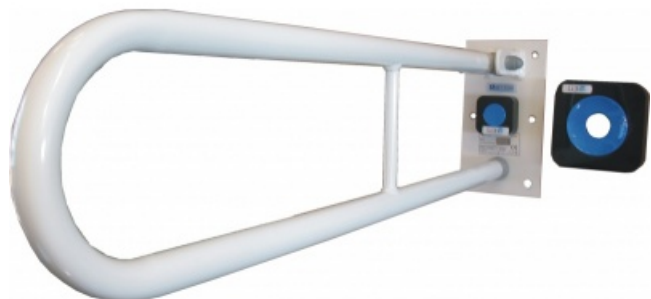

POW 01 SET

Symbol

POW 01 SET

POW 01 SET - przywoływacz - alarm.

- Urządzenie zasilane baterią - odporne na wilgoć
- pozwala osobie niepełnosprawnej jak i starszej oraz dzieciom przebywającym w łazience wezwać pomoc w sytuacji zagrożenia życia, w chwili słabości przed utratą przytomności lub przed omdleniem.

Jednym naciśnięciem przycisku zostaje uruchomiony sygnał alarmowy - wzywający pomoc (personel lub osobę będącą w domu).

Mocowanie tasma dwustronna 3M - do uchwytu lub dogodne miejsce w zasięgu ręki. Wybór kilku dźwięków alarmu. Ustawianie głośności alarmu. Obudowa kolor czarny połysk. Zasięg 200 m.

- zastosowanie:

szpitale,

domy starości

domy opieki

Hospicja

domy prywatne

Zasilanie	Bateria