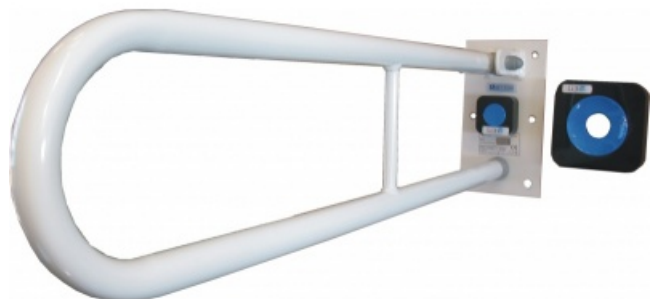

WCL 800 POW 01 SET przywoływacz

Symbol

WCL 800 POW 01 SET

POW 01 SET - przywoływacz - alarm.

Uchwyt uchylny WCL 800 przysedesowy
skompletowany z alarmem - przywoływaczem

- Urządzenie zasilane baterią - odporne na wilgoć
- pozwala osobie niepełnosprawnej jak i starszej
oraz dzieciom przebywającym w łazience wezwać
pomoc w sytuacji zagrożenia życia, w chwili
słabości przed utratą przytomności lub przed
omdleniem.

Jednym naciśnięciem przycisku zostaje
uruchomiony sygnał alarmowy - wzywający
pomoc (personel lub osobę będącą w domu).

Mocowanie tasma dwustronna 3M - do uchwytu
lub dogodne miejsce w zasięgu ręki. Wybór kilku
dźwięków alarmu. Ustawianie głośności alarmu.
Obudowa kolor czarny połysk. Zasięg 200 m.

- zastosowanie:

szpitale,

domy starości

domy opieki

Hospicja

domy prywatne

Zasilanie	Bateria