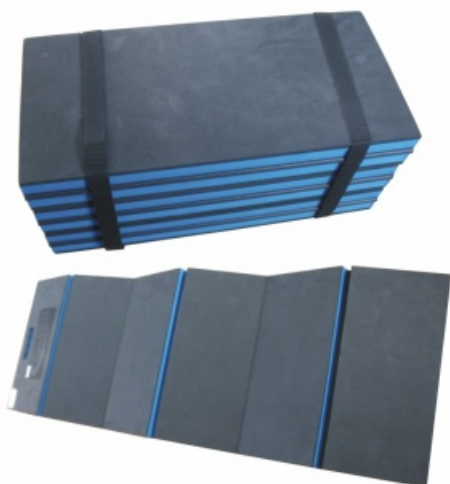

KALIMATA SKŁADANA DO ĆWICZEŃ

Symbol

KALIMATA

- mata do ćwiczeń składana

Grubość maty	3 cm
Wymiary maty po rozł.	121x42 cm
Waga	0.8 kg