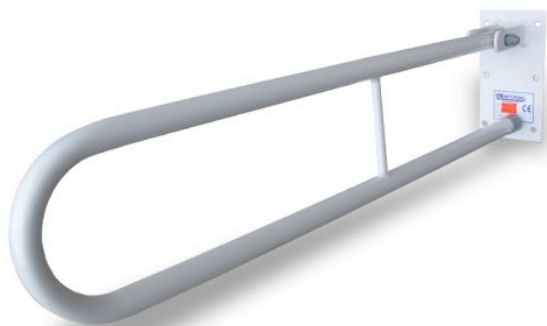

Uchwyt uchylny WCL400 - 200kg Fi 26 mm

Symbol

WCL400 - 200 kg Fi 26 mm

Uchwyt przysedesowo - umywalkowy uchylny mocowany do ściany za sedesem Fi 26 mm. Do muszli kopaktowych i wbudowanych w ścianę. Dostępne długości: 40 do 90 cm

Średnica rurki dobrana i dopasowana tak by mogły korzystać z uchwytów dzieci jak i osoby dorosłe.

Poręcze łazienkowe, poręcze posiadają atesty i deklaracje medyczne CE.

Długość	50 - 90 cm
---------	------------