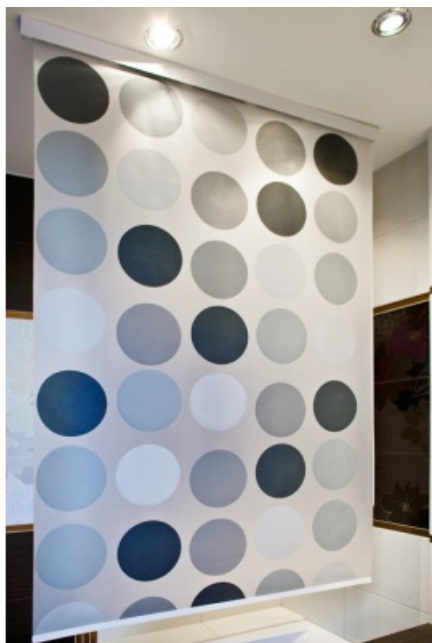

## PŁS - Parawan łazienkowy sufitowy

Symbol

PŁS

PŁS- parawan łazienkowy - sufitowy opuszczany.

Długość	120 cm
Wysokość reg.	180 cm