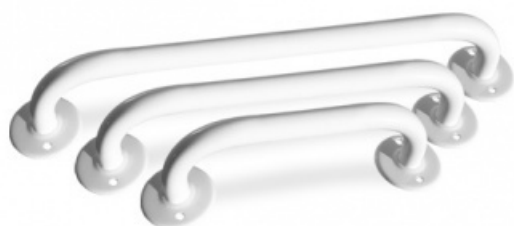

L250 - uchwyt prosty Linia ECO 90 kg biały FI 26 LUB 30 mm

Symbol

L250

Uchwyty proste seria lini Eco.

Max obciążenie 90 kg. uchwyty malowane proszkowo na kolor biały.

Średnica fi	26 mm
-------------	-------